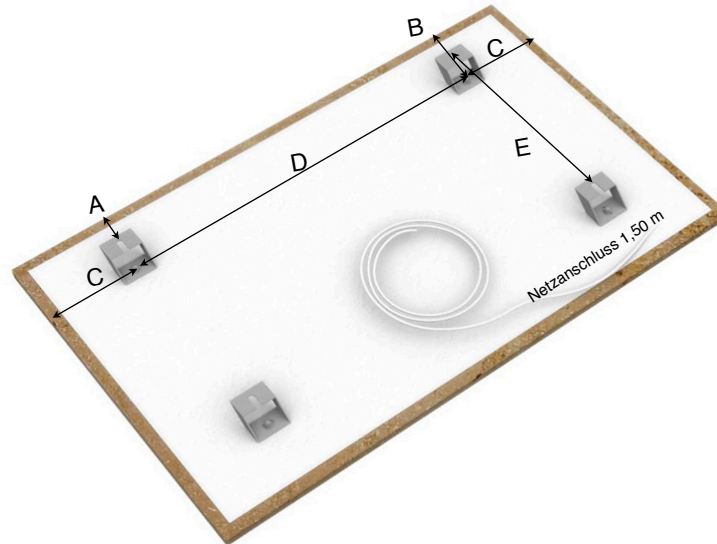

Typ	Abmessung	A mm	B mm	C mm	D mm	E mm
NH 1500	1300 x 600 mm	80	120	160	980	360
NH 1200	1000 x 600 mm	80	120	160	680	360
NH 850	1000 x 450 mm	80	120	160	680	210
NH 650	1000 x 380 mm	80	120	160	680	140
NH 350	600 x 380 mm	80	120	160	280	140

Montage- und Befestigungsmaße
Sondermasse

Typ	Abmessung	A mm	B mm	C mm	D mm	E mm
NH 1500	875 x 875 mm	80	120	160	555	635
NH 1500	1045 x 750 mm	80	120	160	725	510
NH 1500	1160 x 680 mm	80	120	160	840	440
NH 1500	1730 x 450 mm	80	120	160	1410	210
NH 1200	800 x 800 mm	85	125	160	480	550
NH 1200	890 x 680 mm	80	120	160	570	440
NH 1200	1325 x 450 mm	80	120	160	1005	210
NH 1200	1585 x 380 mm	80	120	160	1265	140
NH 850	675 x 675 mm	80	120	160	355	435
NH 850	750 x 600 mm	80	120	160	430	360
NH 850	1195 x 380 mm	80	120	160	875	140
NH 850	1490 x 300 mm	80	120	160	1170	140
NH 650	630 x 630 mm	85	125	160	310	380
NH 650	720 x 520 mm	80	120	160	400	280
NH 650	840 x 450 mm	80	120	160	520	210
NH 650	1240 x 300 mm	80	120	160	920	140
NH 350	500 x 500 mm	90	130	120	260	240
NH 350	740 x 300 mm	80	120	160	420	140